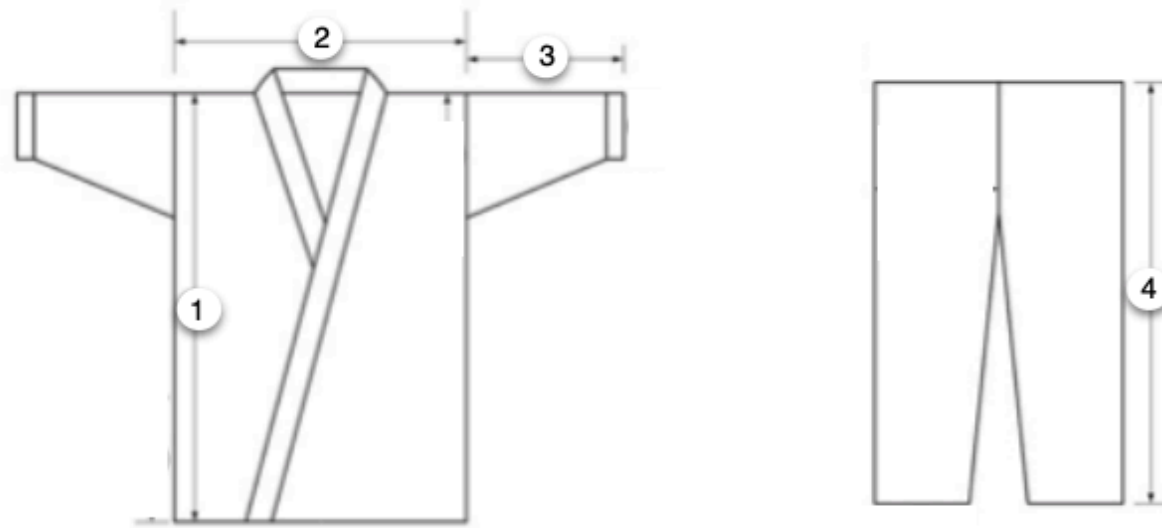

東海堂

WWW.TOKAIDOJAPAN.COM

Ibuki TU1 息吹 Student Uniform

UNIFORM MEASUREMENTS

SIZE	000	00	0	0 1/2	1	1 1/2	2	2 1/2	3	3 1/2	4	4 1/2	5	5 1/2	6	6 1/2	7
1	58	60	62	64	66	68	70	72	74	76	79	82	85	87	90	93	96
2	43	44	45	48	50	52	53	55	57	59	60	62	63	65	66	68	69
3	27	29	30	32	33	35	36	38	39	41	42	44	45	47	48	50	51
4	69	71	74	77	80	83	86	89	92	95	98	101	104	107	110	113	116

MEASUREMENTS IN CENTIMETERS