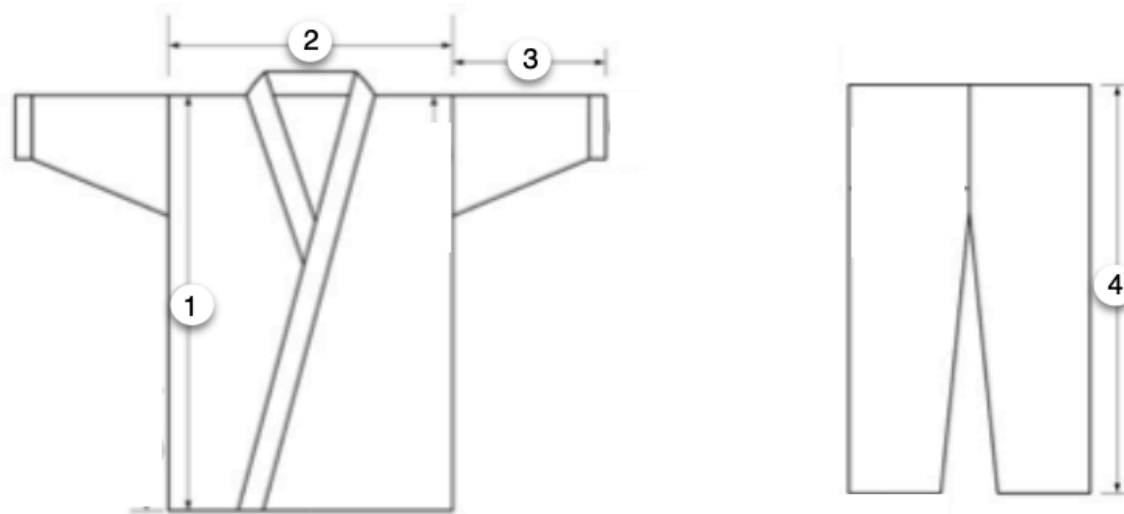

東海堂

WWW.TOKAIDOJAPAN.COM

Shoshinsha TKD 初心者 Beginner's Uniform

UNIFORM MEASUREMENTS

SIZE	S0000	S000	S00	S0	0	0 1/2	1	1 1/2	2	2 1/2	3	3 1/2	4	4 1/2	5	5 1/2
1	47	48	54	57	60	63	65	66	68	70	74	76	79	82	86	87
2	43	44	46	47	48	48	53	53	54	54	59	59	62	62	62	62
3	24	24	26	27	29	30	32	34	36	37	38	39	40	42	44	46
4	60	62	67	70	73	76	79	82	85	88	91	94	97	100	103	104

MEASUREMENTS IN CENTIMETERS